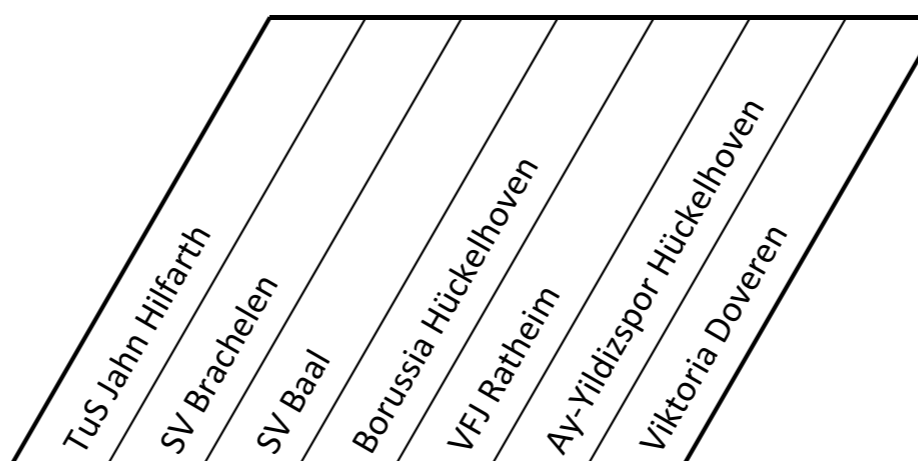

Teilnehmende Mannschaften

Mannschaften
TuS Jahn Hilfarth
SV Brachelen
SV Baal
Borussia Hückelhoven
VFJ Ratheim
Ay-Yildizspor Hückelhoven
Viktoria Doveren

Spielplan

Nr.	Uhrzeit	Platz	Spielpaarung		Ergebnis
1	14:30	1	TuS Jahn Hilfarth	- SV Brachelen	
2	14:30	2	SV Baal	- Borussia Hückelhoven	
3	14:45	1	VFJ Ratheim	- Ay-Yildizspor Hückelhoven	
4	14:45	2	Viktoria Doveren	- TuS Jahn Hilfarth	
5	15:00	1	SV Brachelen	- SV Baal	
6	15:00	2	Borussia Hückelhoven	- VFJ Ratheim	
7	15:15	1	Ay-Yildizspor Hückelhoven	- Viktoria Doveren	
8	15:15	2	TuS Jahn Hilfarth	- SV Baal	
9	15:30	1	VFJ Ratheim	- SV Brachelen	
10	15:30	2	Viktoria Doveren	- Borussia Hückelhoven	
11	15:45	1	Ay-Yildizspor Hückelhoven	- TuS Jahn Hilfarth	
12	15:45	2	SV Baal	- VFJ Ratheim	
13	16:00	1	SV Brachelen	- Viktoria Doveren	
14	16:00	2	Borussia Hückelhoven	- Ay-Yildizspor Hückelhoven	
15	16:15	1	TuS Jahn Hilfarth	- VFJ Ratheim	
16	16:15	2	Viktoria Doveren	- SV Baal	
17	16:30	1	Ay-Yildizspor Hückelhoven	- SV Brachelen	
18	16:30	2	Borussia Hückelhoven	- TuS Jahn Hilfarth	
19	16:45	1	VFJ Ratheim	- Viktoria Doveren	
20	16:45	2	SV Baal	- Ay-Yildizspor Hückelhoven	
21	17:00	1	SV Brachelen	- Borussia Hückelhoven	